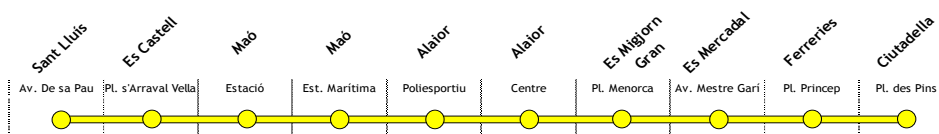

90

BUS NIT

Sant Lluís - Ciutadella

Informació als usuaris • Información a los usuarios • Customers information

Horaris - Horarios - Timetables

Vigència • Vigencia • Validity: **MATINADA DEL DISSABTE 6 AL 7 DE FEBRER**

90 SANT LLUÍS - CIUTADELLA

Itinerari - Itinerario - Itinerary

Dissabtes • Sabados • Saturdays

...	0:00	0:15	0:30	0:50
0:00	0:10	0:20	0:30	0:45	0:45	...	1:00	1:15	1:35
...	2:00	2:20
1:00	1:10	1:20	1:30	1:45	1:45	...	2:00	2:15	2:35
...	2:30	2:50
2:00	2:10	2:20	2:30	2:45	2:45	...	3:00	3:15	3:35
...	3:30	3:50
...	4:00	4:20
3:00	3:10	3:20	3:30	3:45	3:45	...	4:00	4:15	4:35
...	4:30	4:50
...	4:30	4:30	...	4:45	5:00	5:20
...	5:15	5:35
...	6:00	6:20
...	6:15	6:35