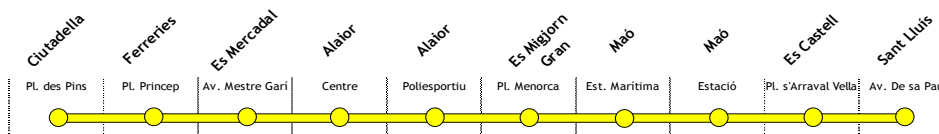

90 SANT LLUÍS - CIUTADELLA

Itinerari - Itinerario - Itinerary

Dissabtes • Sabados • Saturdays

...	0:00	0:15	0:30	0:50
0:00	0:10	0:20	0:30	0:45	0:45	...	1:00	1:15	1:35
...	2:00	2:20
1:00	1:10	1:20	1:30	1:45	1:45	...	2:00	2:15	2:35
...	2:30	2:50
2:00	2:10	2:20	2:30	2:45	2:45	...	3:00	3:15	3:35
...	3:30	3:50
...	4:00	4:20
3:00	3:10	3:20	3:30	3:45	3:45	...	4:00	4:15	4:35
...	4:30	4:50
...	4:30	4:30	...	4:45	5:00	5:20
...	5:15	5:35
...	6:00	6:20
...	6:15	6:35

90 CIUTADELLA - SANT LLUÍS

Itinerari - Itinerario - Itinerary

Dissabtes • Sábados • Saturdays

1:00	1:20	1:30	1:45	1:45	...	2:00	2:10	2:20	2:30
1:30	1:50
2:00	2:20
2:30	2:50	3:00	3:15	3:15	3:30
3:00	3:20	3:30	3:45	3:45	...	4:00	4:10	4:20	4:30
3:45	4:05
4:00	4:20	4:30	4:45	4:45	...	5:00	5:10	5:20	5:30
4:45	5:05
5:00	5:20	5:30	5:45	5:45	...	6:00	6:10	6:20	6:30
5:00	5:20	5:30	5:45	5:45	6:00
5:30	5:50
5:45	6:05
6:30	6:50	7:00	7:15	7:15	...	7:30	7:40	7:50	8:00