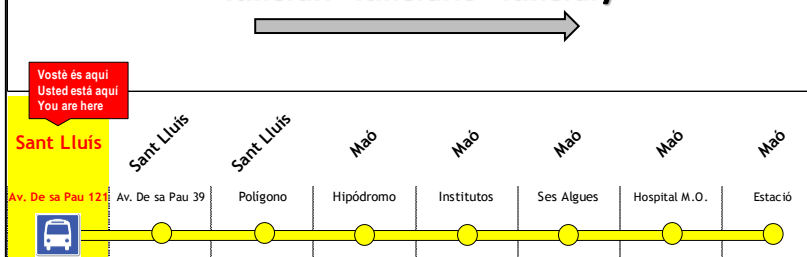

03

Sant Lluís - Maó

Línia Regular • Línea Regular • Regular Bus Line

Informació als usuaris • Información a los usuarios • Customers information

Horaris - Horarios - Timetables

Vigència • Vigencia • Validity: 16/02/2017 - 30/04/2017

SANT LLUÍS - MAÓ

Itinerari - Itinerario - Itinerary

de Dilluns a Dissabte • de Lunes a Sábado • from Mondays to Saturdays

7:30	7:30	7:30	7:35	7:35	7:40	7:40	7:45
8:00	8:00	8:00	8:05	8:05	8:10	8:10	8:15
9:00	9:00	9:00	9:05	9:05	9:10	9:10	9:15
10:05	10:05	10:05	10:10	10:10	10:15	10:15	10:20
11:00	11:00	11:00	11:05	11:05	11:10	11:10	11:15
12:00	12:00	12:00	12:05	12:05	12:10	12:10	12:15
13:05	13:05	13:05	13:10	13:10	13:15	13:15	13:20
14:05	14:05	14:05	14:10	14:10	14:15	14:15	14:20
15:05	15:05	15:05	15:10	15:10	15:15	15:15	15:20
16:00	16:00	16:00	16:05	16:05	16:10	16:10	16:15
17:05	17:05	17:05	17:10	17:10	17:15	17:15	17:20
18:00	18:00	18:00	18:05	18:05	18:10	18:10	18:15
19:00	19:00	19:00	19:05	19:05	19:10	19:10	19:15
20:05	20:05	20:05	20:10	20:10	20:15	20:15	20:20
21:15	21:15	21:15	21:20	21:20	21:25	21:25	21:30