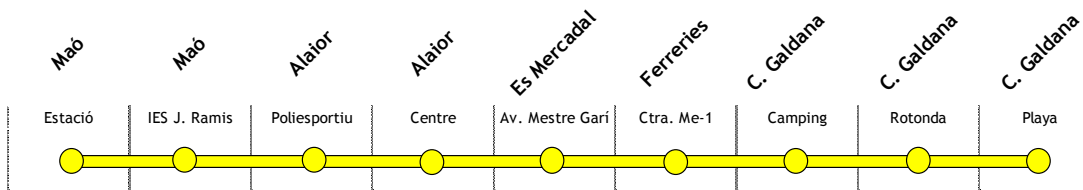

CALA GALDANA - MAÓ

Itinerari - Itinerario - Itinerary

Dimarts i Divendres • Martes y Viernes • Tuesdays and Fridays

9:15	9:15	9:20	9:30	9:40	9:55	9:55	10:10	10:15
16:00	16:00	16:05	16:15	16:25	16:40	16:40	16:55	17:00

Resta de dies sense servei • Resto de días sin servicio
Rest of the days without service

MAÓ - CALA GALDANA

Itinerari - Itinerario - Itinerary

Dimarts i Divendres • Martes y Viernes • Tuesdays and Fridays