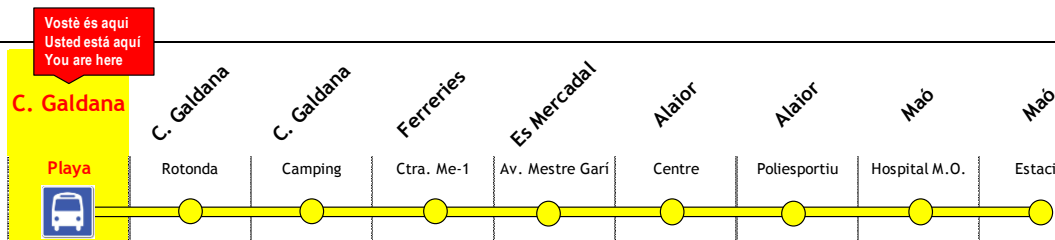

51

Cala Galdana – Maó

Línia Regular • Línea Regular • Regular Bus Line

Informació als usuaris • Información a los usuarios • Customers information

Horaris - Horarios - Timetables

Vigència • Vigencia • Validity: 16/02/2017 - 30/04/2017

CALA GALDANA - MAÓ

Itinerari - Itinerario - Itinerary

Dimarts i Divendres • Martes y Viernes • Tuesdays and Fridays

9:15	9:15	9:20	9:30	9:40	9:55	9:55	10:10	10:15
16:00	16:00	16:05	16:15	16:25	16:40	16:40	16:55	17:00