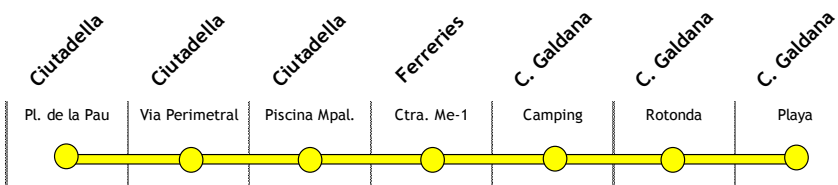

CIUTADELLA → CALA GALDANA

Itinerari - Itinerario - Itinerary

Dilluns, Dijous i Dissabtes • Lunes, Jueves y Sábados • Mondays, Thursdays & Saturdays

13:00	13:00	13:05	13:20	13:30	13:35	13:35
19:15	19:15	19:20	19:35	19:45	19:50	19:50