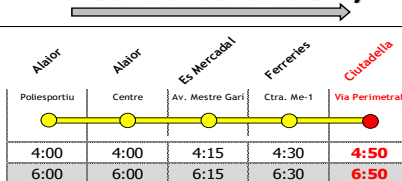

90 ALAIOR → ES MIGJORN GRAN

Itinerari - Itinerario - Itinerary