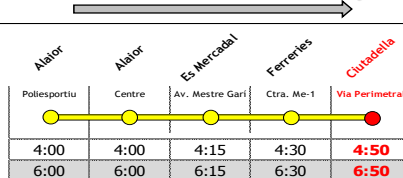

90 ALAIOR → ES MIGJORN GRAN

Itinerari - Itinerario - Itinerary