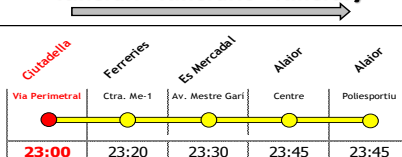

Dilluns 27/2/2016 ("Dilluns de Carnestoltes")

90 SANT LLUÍS → ALAIOR

Itinerari - Itinerario - Itinerary

90 CIUTADELLA → ALAIOR

Itinerari - Itinerario - Itinerary

90 ES MIGJORN GRAN → ALAIOR

Itinerari - Itinerario - Itinerary