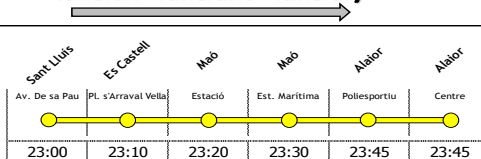

90

BUS NIT

Sant Lluís • Ciutadella • Es Migjorn Gran ↔ Alaior

Informació als usuaris • Información a los usuarios • Customers information

Horaris - Horarios - Timetables

Vigència • Vigencia • Validity: **ESPECIAL CARNESTOLTES 27/02/2016**

Dilluns 27/2/2016 ("Dilluns de Carnestoltes")

90 SANT LLUÍS → ALAIOR

Itinerari - Itinerario - Itinerary

90 CIUTADELLA → ALAIOR

Itinerari - Itinerario - Itinerary