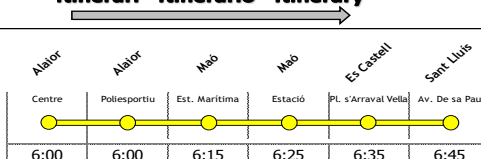

90 ALAIOR → SANT LLUIS

Itinerari - Itinerario - Itinerary

90 ALAIOR → CIUTADELLA

Itinerari - Itinerario - Itinerary