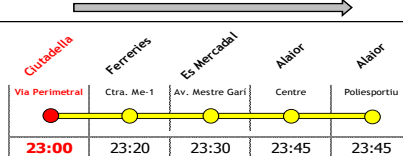

Dilluns 27/2/2016 ("Dilluns de Carnestoltes")

90 SANT LLUÍS → ALAIOR

Itinerari - Itinerario - Itinerary

90 CIUTADELLA → ALAIOR

Itinerari - Itinerario - Itinerary

90 ES MIGJORN GRAN → ALAIOR

Itinerari - Itinerario - Itinerary