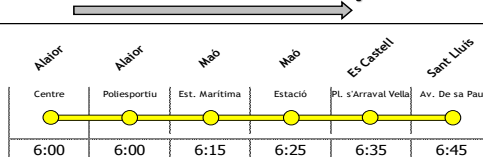

90 ALAIOR → SANT LLUIS

Itinerari - Itinerario - Itinerary

90 ALAIOR → CIUTADELLA

Itinerari - Itinerario - Itinerary