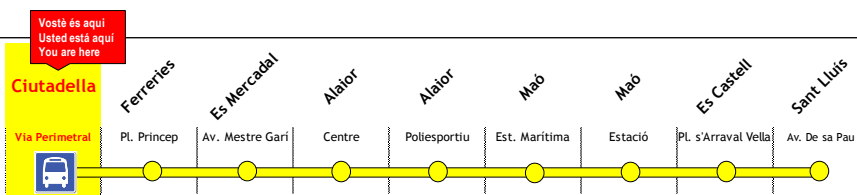

90

BUS NIT

Ciutadella – Sant Lluís

Informació als usuaris • Información a los usuarios • Customers information

Horaris - Horarios - Timetables

Vigència • Vigencia • Validity: **17/06/2017 (Dissabte des Bè)**

90 CIUTADELLA - SANT LLUÍS

Itinerari - Itinerario - Itinerary

Dissabtes • Sábados • Saturdays

23:00	23:20	23:30	23:45	23:45	0:00	0:10	0:20	0:30
1:00	1:20	1:30	1:45	1:45	2:00	2:10	2:20	2:30
3:00	3:20	3:30	3:45	3:45	4:00	4:10	4:20	4:30
5:00	5:20	5:30	5:45	5:45	6:00	6:10	6:20	6:30