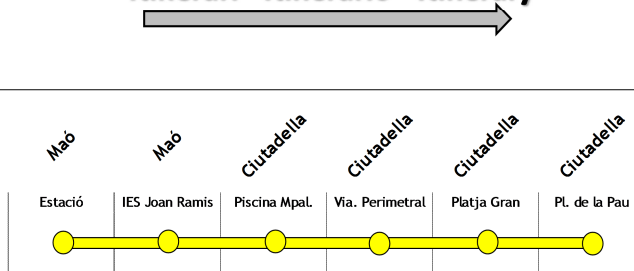

MAÓ → CIUTADELLA

Itinerari - Itinerario - Itinerary

de Dilluns a Divendres • de Lunes a Viernes • from Mondays to Fridays

6:45	6:45	7:25	7:30	7:30	7:30
8:00	8:00	8:40	8:45	...	8:45
13:20	13:20	14:00	14:05	.....	14:05
14:20	14:20	15:00	15:05	...	15:05
15:20	15:20	16:00	16:05	...	16:05
16:20	16:20	17:00	17:05	...	17:05

Dissabtes, diumenges i festius sense servei • Sábados, domingos y festivos sin servicio
Saturdays, Sundays & P. Hollidays without service

Maó

Camí de Ses Rodees, 5

Telf: 971 360475

Fax: 971 354007

TMSA Transporte Regular, S.L.

971 360475

comercial@tmsa.es

www.tmsa.es

Ciutadella

Carrer Dels Industrial, Parc. 16

POICI - Ciutadella