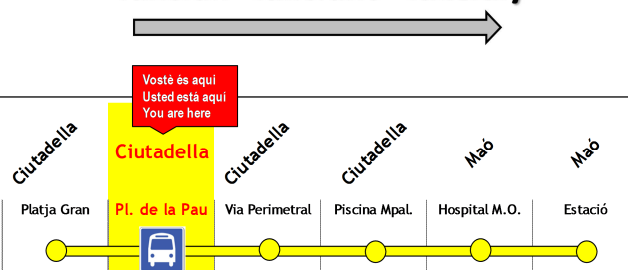

14

Bus Exprés Ciutadella → Maó

Línia Regular • Línea Regular • Regular Bus Line

Informació als usuaris • Información a los usuarios • Customers information

**Horaris - Horarios - Timetables**Vigència • Vigencia • Validity: **01/01/2018 - 31/12/2018****CIUTADELLA → MAÓ**

Itinerari - Itinerario - Itinerary

de Dilluns a Divendres • de Lunes a Viernes • from Mondays to Fridays

...	6:45	6:45	6:50	7:25	7:30
...	8:00	8:00	8:05	8:40	8:45
...	13:20	13:20	13:25	14:00	14:05
14:15	14:20	14:20	14:25	15:00	15:05
...	15:20	15:20	15:25	16:00	16:05
...	16:20	16:20	16:25	17:00	17:05