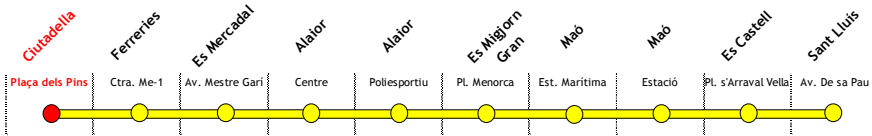

Itinerari - Itinerario - Itinerary

Dissabtes • Sabados • Saturdays

...	0:00	0:15	0:30	0:50
0:00	0:10	0:20	0:30	0:45	0:45	...	1:00	1:15	1:35
...	2:00	2:20
1:00	1:10	1:20	1:30	1:45	1:45	...	2:00	2:15	2:35
...	2:30	2:50
2:00	2:10	2:20	2:30	2:45	2:45	...	3:00	3:15	3:35
...	3:30	3:50
...	4:00	4:20
3:00	3:10	3:20	3:30	3:45	3:45	...	4:00	4:15	4:35
...	4:30	4:50
...	4:30	4:30	...	4:45	5:00	5:20
...	5:15	5:35
...	6:00	6:20
...	6:15	6:35

90 CIUTADELLA - SANT LLUÍS

Itinerari - Itinerario - Itinerary

Dissabtes • Sábados • Saturdays

1:00	1:20	1:30	1:45	1:45	...	2:00	2:10	2:20	2:30
1:30	1:50
2:00	2:20
2:30	2:50	3:00	3:15	3:15	3:30
3:00	3:20	3:30	3:45	3:45	...	4:00	4:10	4:20	4:30
3:45	4:05
4:00	4:20	4:30	4:45	4:45	...	5:00	5:10	5:20	5:30
4:45	5:05
5:00	5:20	5:30	5:45	5:45	...	6:00	6:10	6:20	6:30
5:00	5:20	5:30	5:45	5:45	6:00
5:30	5:50
...	6:00	6:10	6:25	6:25	...	6:40	6:50	7:00	7:10
5:45	6:05
6:30	6:50	7:00	7:15	7:15	...	7:30	7:40	7:50	8:00