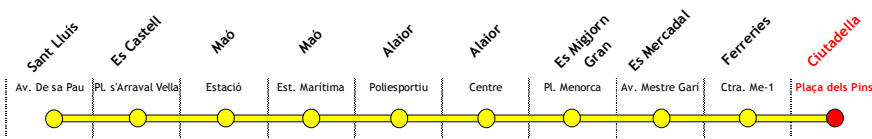

90

BUS NIT

Sant Lluís <-> Ciutadella

Informació als usuaris • Información a los usuarios • Customers information

Horaris - Horarios - Timetables

Vigència • Vigencia • Validity: **MATINADA DEL DISSABTE 10 AL 11 DE FEBRER****90 SANT LLUÍS - CIUTADELLA**

Itinerari - Itinerario - Itinerary

Dissabtes • Sabados • Saturdays

...	0:00	0:15	0:30	0:50
0:00	0:10	0:20	0:30	0:45	0:45	...	1:00	1:15	1:35
...	2:00	2:20
1:00	1:10	1:20	1:30	1:45	1:45	...	2:00	2:15	2:35
...	2:30	2:50
2:00	2:10	2:20	2:30	2:45	2:45	...	3:00	3:15	3:35
...	3:30	3:50
...	4:00	4:20
3:00	3:10	3:20	3:30	3:45	3:45	...	4:00	4:15	4:35
...	4:30	4:50
...	4:30	4:30	...	4:45	5:00	5:20
...	5:15	5:35
...	6:00	6:20
...	6:15	6:35