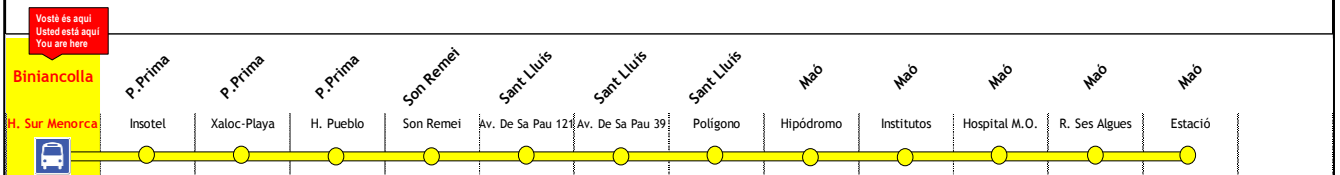

Informació als usuaris • Información a los usuarios • Customers information

Horaris - Horarios - Timetables

Vigència • Vigencia • Validity: **17/02/2018 - 30/04/2018**

BINIANCOLLA (H. SUR MENORCA) - MAÓ

Itinerari - Itinerario - Itinerary

Dilluns a Dissabte • Lunes a Sábado • Mondays to Saturdays

10:00	10:05	10:05	10:05	10:05	10:10	10:15	10:20	10:20
13:00	13:05	13:05	13:05	13:05	13:10	13:15	13:20	13:20
17:00	17:05	17:05	17:05	17:05	17:10	17:15	17:20	17:20
20:00	20:05	20:05	20:05	20:05	20:10	20:15	20:20	20:20