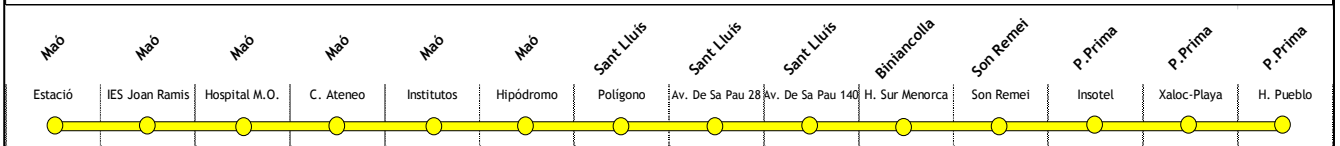

Informació als usuaris • Información a los usuarios • Customers information

Horaris - Horarios - Timetables

Vigència • Vigencia • Validity: **17/02/2018 - 30/04/2018**

BINIANCOLLA (H. SUR MENORCA) - MAÓ

Itinerari - Itinerario - Itinerary

Dilluns a Dissabte • Lunes a Sábado • Mondays to Saturdays

10:00	10:05	10:05	10:05	10:05	10:10	10:15	10:20	10:20
13:00	13:05	13:05	13:05	13:05	13:10	13:15	13:20	13:20
17:00	17:05	17:05	17:05	17:05	17:10	17:15	17:20	17:20
20:00	20:05	20:05	20:05	20:05	20:10	20:15	20:20	20:20

Itinerari - Itinerario - Itinerary

Mod.1-ET_S692_9210-20180217-20180430 Rev.0

Dilluns a Dissabte • Lunes a Sábado • Mondays to Saturdays

9:30	9:30	9:30	9:30	9:35	9:35	9:35	9:40	9:40	9:45
12:30	12:30	12:30	12:30	12:35	12:35	12:35	12:40	12:40	12:45
16:40	16:40	16:40	16:40	16:45	16:45	16:45	16:50	16:50	16:55
19:40	19:40	19:40	19:40	19:45	19:45	19:45	19:50	19:50	19:55