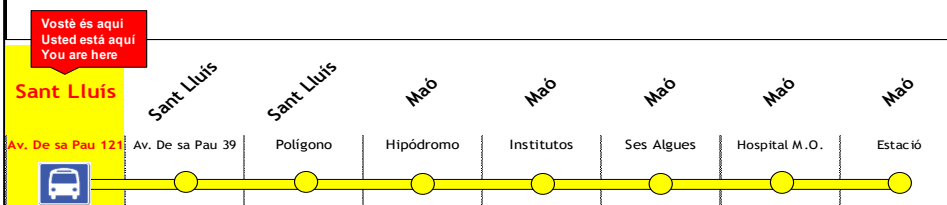

03

Sant Lluís - Maó

Línia Regular • Línea Regular • Regular Bus Line

Informació als usuaris • Información a los usuarios • Customers information

Horaris - Horarios - Timetables

Vigència • Vigencia • Validity: 17/02/2018 - 30/04/2018

SANT LLUÍS - MAÓ

Itinerari - Itinerario - Itinerary

de Dilluns a Dissabte • de Lunes a Sábado • from Mondays to Saturdays

7:30	7:30	7:30	7:35	7:35	7:40	7:40	7:45
8:00	8:00	8:00	8:05	8:05	8:10	8:10	8:15
9:00	9:00	9:00	9:05	9:05	9:10	9:10	9:15
10:05	10:05	10:05	10:10	10:10	10:15	10:15	10:20
11:00	11:00	11:00	11:05	11:05	11:10	11:10	11:15
12:00	12:00	12:00	12:05	12:05	12:10	12:10	12:15
13:05	13:05	13:05	13:10	13:10	13:15	13:15	13:20
14:05	14:05	14:05	14:10	14:10	14:15	14:15	14:20
15:05	15:05	15:05	15:10	15:10	15:15	15:15	15:20
16:00	16:00	16:00	16:05	16:05	16:10	16:10	16:15
17:05	17:05	17:05	17:10	17:10	17:15	17:15	17:20
18:00	18:00	18:00	18:05	18:05	18:10	18:10	18:15
19:00	19:00	19:00	19:05	19:05	19:10	19:10	19:15
20:05	20:05	20:05	20:10	20:10	20:15	20:15	20:20
21:15	21:15	21:15	21:20	21:20	21:25	21:25	21:30